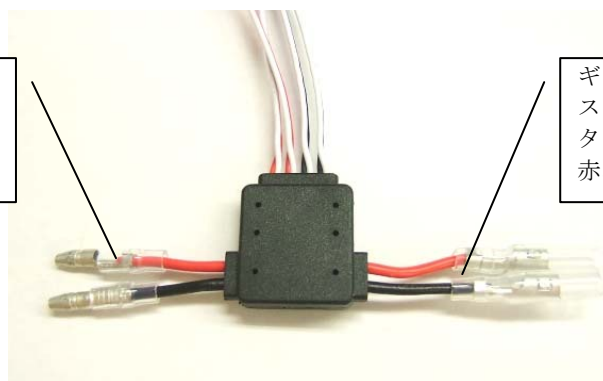

スマートLEDシステム 説明書

ギボシコネクタのオスをアンプのモーター用コネクタに接続します。+赤、-黒

ギボシコネクタのメスをモーターのコネクタに接続します。+赤、-黒

スマートLEDシステム 説明書

ギボシコネクタのオスをアンプのモーター用コネクタに接続します。+赤、-黒

ギボシコネクタのメスをモーターのコネクタに接続します。+赤、-黒

スマートLEDシステム 説明書

ギボシコネクタのオスをアンプのモーター用コネクタに接続します。+赤、-黒

ギボシコネクタのメスをモーターのコネクタに接続します。+赤、-黒