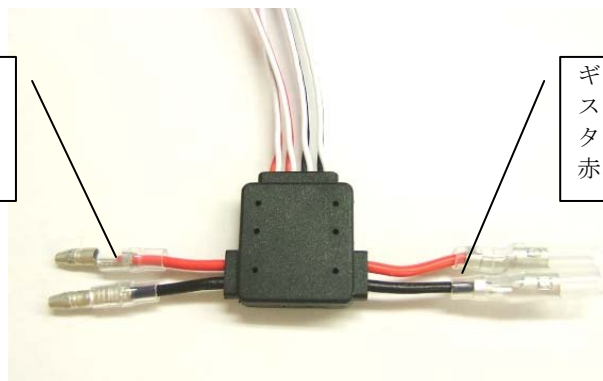

スマートLEDシステム 説明書

ギボシコネクタのオスをアンプのモーター用コネクタに接続します。+赤、-黒

ギボシコネクタのメスをモーターのコネクタに接続します。+赤、-黒

スマートLEDシステム 説明書

ギボシコネクタのオスをアンプのモーター用コネクタに接続します。+赤、-黒

ギボシコネクタのメスをモーターのコネクタに接続します。+赤、-黒

スマートLEDシステム 説明書

ギボシコネクタのオスをアンプのモーター用コネクタに接続します。+赤、-黒

ギボシコネクタのメスをモーターのコネクタに接続します。+赤、-黒