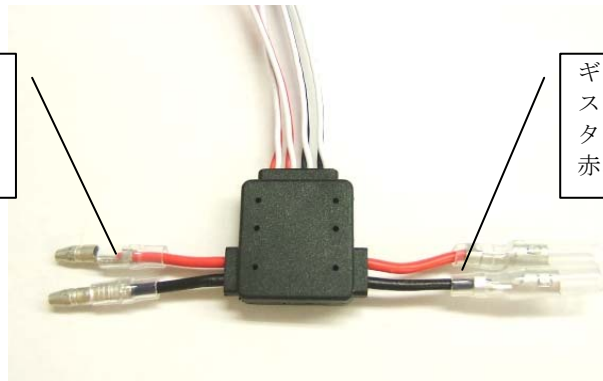

スマートLEDシステム 説明書

ギボシコネクタのオスをアンプのモーター用コネクタに接続します。+赤、-黒

ギボシコネクタのメスをモーターのコネクタに接続します。+赤、-黒

スマートLEDシステム 説明書

ギボシコネクタのオスをアンプのモーター用コネクタに接続します。+赤、-黒

ギボシコネクタのメスをモーターのコネクタに接続します。+赤、-黒

スマートLEDシステム 説明書

ギボシコネクタのオスをアンプのモーター用コネクタに接続します。+赤、-黒

ギボシコネクタのメスをモーターのコネクタに接続します。+赤、-黒