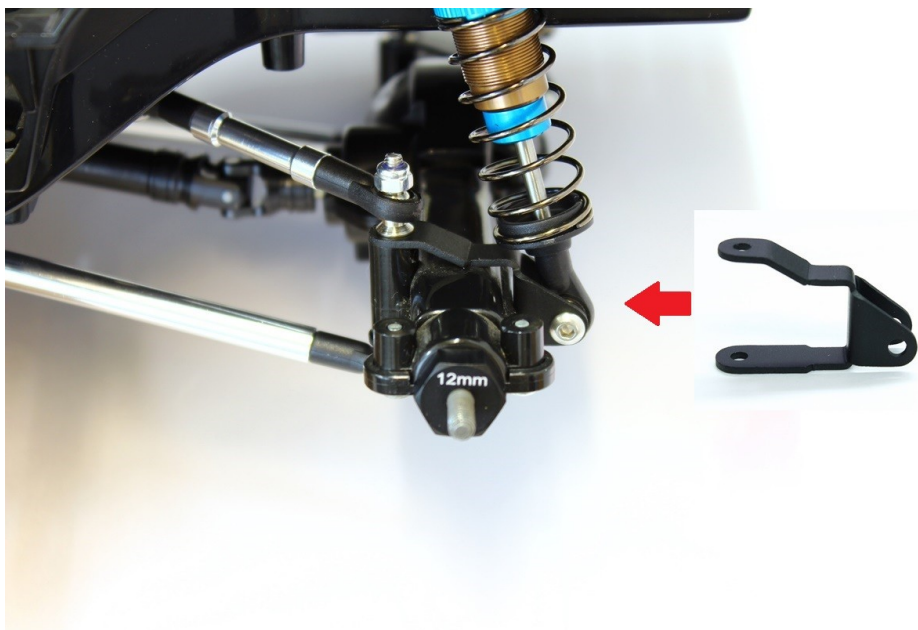

CC01-11/CC-01 用アルミリヤロッドセット

この度は、OPTION No.1 製品をお買い上げ頂きまして、誠にありがとうございます。

下の図をご参照の上、組み付けをお願いします。

OPTION No.1

TEL073-444-2409

〒641-0036 和歌山市西浜 1660-234