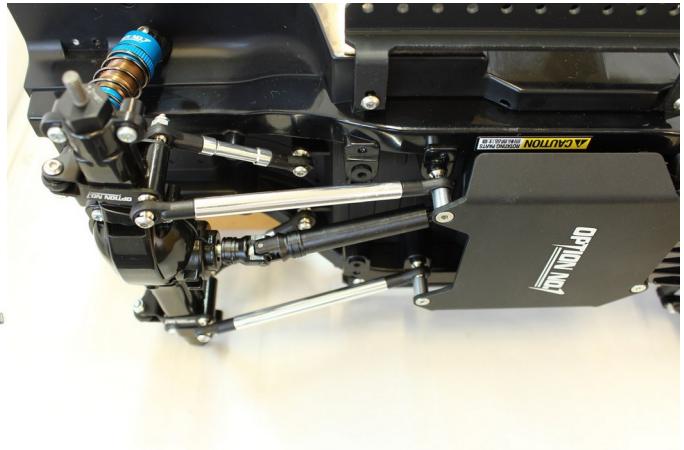

CC01-11/CC-01 用アルミリヤロッドセット

この度は、OPTION No.1 製品をお買い上げ頂きまして、誠にありがとうございます。

下の図をご参照の上、組み付けをお願いします。

OPTION No.1

TEL073-444-2409

〒641-0036 和歌山市西浜 1660-234