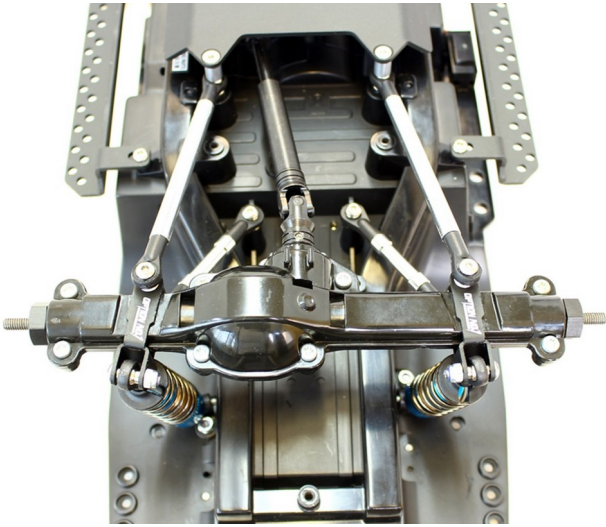

CC01-11/CC-01 用アルミリヤロッドセット

この度は、OPTION No.1 製品をお買い上げ頂きまして、誠にありがとうございます。

下の図をご参照の上、組み付けをお願いします。

OPTION No.1

TEL073-444-2409

〒641-0036 和歌山市西浜 1660-234