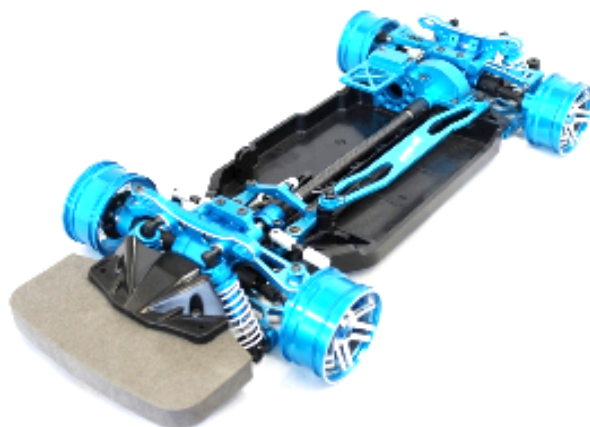

NEW!

タミヤTT02用アルミパーツ

NO-TT02-15TB(タミヤブルー)	NO-TT02-16TB(タミヤブルー)	NO-TT02-17TB(タミヤブルー)	NO-TT02-17BK(ブラック)
アルミスパーギヤカバー	アルミアッパードーフカバー	アルミバッテリープレート	アルミバッテリープレート
2980円(税別)	2980円(税別)	1080円(税別)	1080円(税別)
1個入	前後共通/1個入	1個入	1個入
4560198184518	4560198184525	4560198184532	4560198184549
ご注文数	ご注文数	ご注文数	ご注文数

NO-TT02-18TB(タミヤブルー)	NO-TT02-19TB(タミヤブルー)
アルミセンターシャフトカバーF	アルミアップライトカラーセット
580円(税別)	520円(税別)
フロント用/1個入	フロント用/1台分
4560198184556	4560198184563
ご注文数	ご注文数

販売店様	取り扱い問屋様