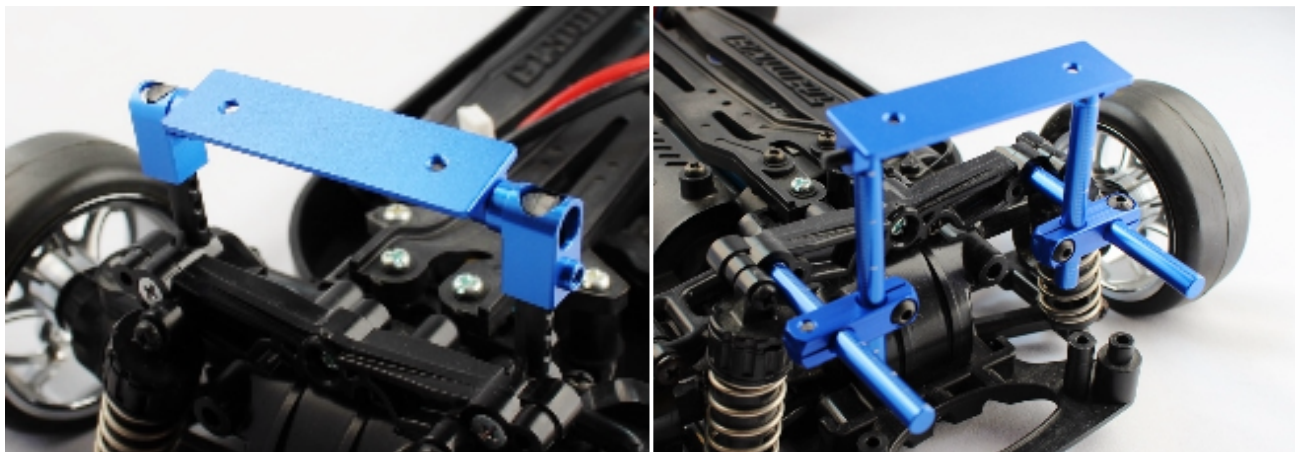

ステルスボディマウント（軽量タイプ）

NEW!

スケール感を損なわずにボディの装着が出来るボディマウントです。

1/10 ドリフトカーやツーリングカー用ボディにマウント用の穴を開けることなく、ボディの装着が可能なアルミ製のボディマウントです。ボディの脱着は、マジックテープで行います。

商品番号：NO-120 各色

定価¥1480（税込¥1554）

JAN 4560198177923 GO（ゴールド） ご注文数	JAN 4560198177930 BL（ブルー） ご注文数	JAN 4560198177947 PI（ピンク） ご注文数	JAN 4560198177954 RE（レッド） ご注文数
JAN 4560198177961 PU（パープル） ご注文数	JAN 4560198177978 GM（ガンメタ） ご注文数	JAN 4560198177985 SI（シルバー） ご注文数	お好みのシャーシカラーに そろえることが出来る豊富 なカラーラインナップ
販売店様		お取扱問屋様	