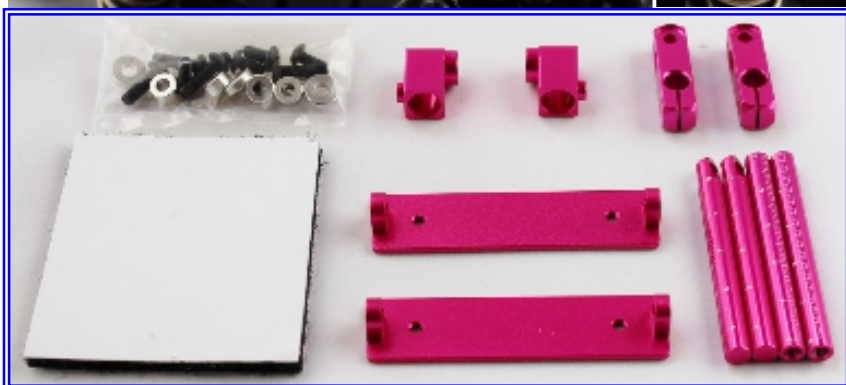

ステルスボディマウント（軽量タイプ）

NEW!

スケール感を損なわずにボディの装着が出来るボディマウントです。

1/10 ドリフトカーやツーリングカー用ボディにマウント用の穴を開けることなく、ボディの装着が可能なアルミ製のボディマウントです。ボディの脱着は、マジックテープで行います。

商品番号：NO-120 各色

定価¥1480（税込¥1554）

JAN 4560198177923 GO（ゴールド） ご注文数	JAN 4560198177930 BL（ブルー） ご注文数	JAN 4560198177947 PI（ピンク） ご注文数	JAN 4560198177954 RE（レッド） ご注文数
JAN 4560198177961 PU（パープル） ご注文数	JAN 4560198177978 GM（ガンメタ） ご注文数	JAN 4560198177985 SI（シルバー） ご注文数	お好みのシャーシカラーに そろえることが出来る豊富 なカラーラインナップ
販売店様		お取扱問屋様	