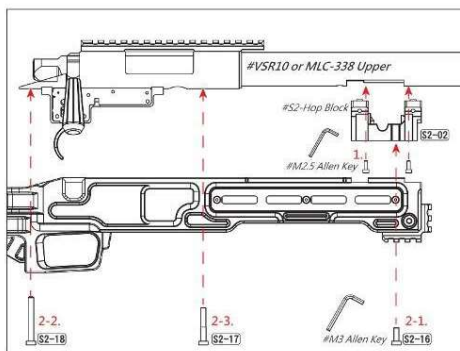

MLC S2 ライフルストック(折り曲げ式) for VSR-10

東京マルイ VSR10 系のボルトアクションライフルと、MapleLeaf MLC-338 スナイパーライフルに対応している折り曲げ式のストックです。

- 繊維強化ポリマーとアルミ材で構成
- 調節可能なチークパッド付属
- QD スイベル用ソケット装備
- アルミ製のサイド M-LOK インターフェース部を装備

*当製品は、ストックのみとなります。

JANCODE	品番	品名	価格(税別)	ご注文数
4562196097395	MLC-S2	Maple Leaf MLC S2 ライフルストック (折り曲げ式) for VSR-10 【5月中旬発売予定】	¥26,800	

販売店様	問屋様
------	-----

受注締め切り：4月28日(水)まで