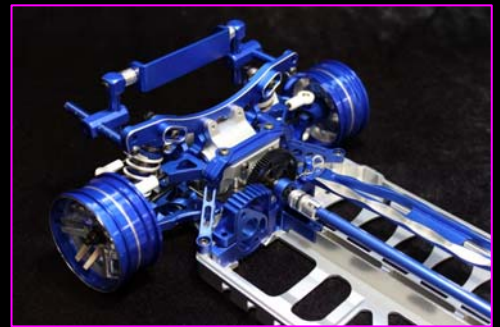

# ILLUSION TD-10

NEW!

## 4WD 電動 1/10 フルメタルドリフトカー イリュージョン TD-10 (限定生産)

オールアルミ製の見た目にもインパクトのある超ゴージャスな  
ハイスペック・ドリフトシャーシです。  
走行させるのが、勿体ないぐらいの存在感のある美しい仕上がり！

### キット内容

主要部分は、すべてアルミ材からの削りだしパーツで構成  
組立て済みシャーシ・シャフトドライブ4WD・フルボールベアリング  
車高調整式アルミダンパー・ターンバックルタイロッド&アッパーアーム  
フロントワンウェイデフ・リヤリジットデフ・アルミ製ホイール  
ステンレスボディマウント・前後ユニバーサルドライブシャフト  
アルミ製ディスクブレーキ型ホイールハブ  
ポリカ製ドリフトタイヤ  
定価¥69800(税込¥73290)