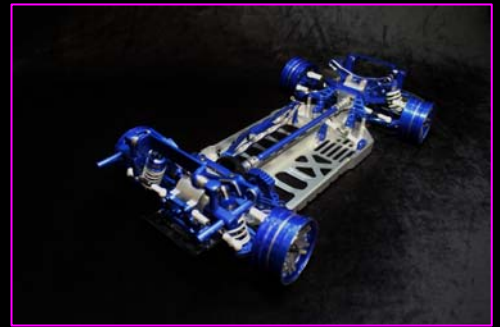

# ILLUSION TD-10

NEW!

## 4WD 電動 1/10 フルメタルドリフトカー イリュージョン TD-10 (限定生産)

オールアルミ製の見た目にもインパクトのある超ゴージャスな  
ハイスペック・ドリフトシャーシです。  
走行させるのが、勿体ないぐらいの存在感のある美しい仕上がり！

### キット内容

主要部分は、すべてアルミ材からの削りだしパーツで構成  
組立て済みシャーシ・シャフトドライブ4WD・フルボールベアリング  
車高調整式アルミダンパー・ターンバックルタイロッド&アッパーアーム  
フロントワンウェイデフ・リヤリジットデフ・アルミ製ホイール  
ステンレスボディマウント・前後ユニバーサルドライブシャフト  
アルミ製ディスクブレーキ型ホイールハブ  
ポリカ製ドリフトタイヤ  
定価¥69800(税込¥73290)